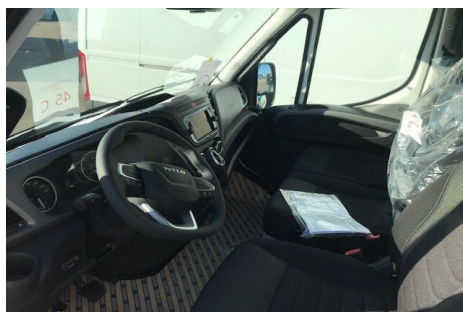

# Iveco Daily · 2,3 · 35S16 12m<sup>3</sup> Van AG8

**Pris: 3.587,- pr. md.  
ekskl. moms**

Type:	Varevogn +Moms
Modelår:	2022
1. indreg:	/
Kilometer:	km.
Brændstof:	Diesel
Farve:	Hvid
Antal døre:	

□ □ NY Iveco Daily 2.3 156HK AG8 automatic til omgående levering! - Økonomisk rummelig kassevogn □ □ S-life serviceaftale for KUN kr.: 95 ·00 + moms / måned !!! □ □ 2års fabriksgaranti + 1 års extended life garanti □ □ Automat gear □ □ 12m2 kassevogn □ □ 2 ·3 156 hk □ □ 3500 kg på anhænger trækkes !! □ □ beklædning i varerum bund og sider samt hjulkasser □ □ Anhængertræk 13 p stik samt omformere 13/7 □ □ Memory-foam komfortsæde affjedret · opvarmet og udstyret med armlæn · så du altid er sikret størst muligt komfort. □ □ Leasing til erhverv - RING !! - 27872510 - Ole Gram □ □ aut. · alu. · mulighed for vinterhjul · fuldaut. klima · motorkabinevarmer · c.lås · fjernb. c.lås · fartpilot · kørecomputer · infocenter · startspærre · auto. nedbl. bakspejl · udv. temp. måler · regnsensor · sædevarme · højdejust. førersæder · el-ruder · el-spejle · el-sidespejle m. varme · bakkamera · adaptiv fartpilot · automatisk start/stop · elektrisk parkeringsbremse · skiltegenkendelse · navigation · multifunktionsrat · håndfrit til mobil · bluetooth · □ □ apple carplay · usb tilslutning · aux tilslutning · armlæn · kopholder · stofindtræk · fjernlysassistent · automatisk lys · led kørelys · airbag · abs · antispin · esp · servo · vognbaneassistent · træk · diesel partikel filter. □ □ Ring for fremvisning og et godt tilbud □ □ MODEL-FOTO men PÅ LAGER - hvid Ole Gram 27872510 / og@olewinther.dk IVECO Herning - Ole Winther Auto A/S