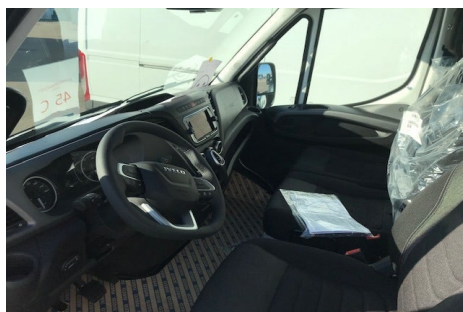

Iveco Daily · 2,3 · 35S16 12m³ Van AG8

**Pris: 3.587,- pr. md.
ekskl. moms**

Type:	Varevogn +Moms
Modelår:	2022
1. indreg:	/
Kilometer:	km.
Brændstof:	Diesel
Farve:	Hvid
Antal døre:	

□ □ NY Iveco Daily 2.3 156HK AG8 automatic til omgående levering! - Økonomisk rummelig kassevogn □ □ S-life serviceaftale for KUN kr.: 95 ·00 + moms / måned !!! □ □ 2års fabriksgaranti + 1 års extended life garanti □ □ Automat gear □ □ 12m2 kassevogn □ □ 2 ·3 156 hk □ □ 3500 kg på anhænger trækkes !! □ □ beklædning i varerum bund og sider samt hjulkasser □ □ Anhængertræk 13 p stik samt omformere 13/7 □ □ Memory-foam komfortsæde affjedret · opvarmet og udstyret med armlæn · så du altid er sikret størst muligt komfort. □ □ Leasing til erhverv - RING !! - 27872510 - Ole Gram □ □ aut. · alu. · mulighed for vinterhjul · fuldaut. klima · motorkabinevarmer · c.lås · fjernb. c.lås · fartpilot · kørecomputer · infocenter · startspærre · auto. nedbl. bakspejl · udv. temp. måler · regnsensor · sædevarme · højdejust. førersæder · el-ruder · el-spejle · el-sidespejle m. varme · bakkamera · adaptiv fartpilot · automatisk start/stop · elektrisk parkeringsbremse · skiltegenkendelse · navigation · multifunktionsrat · håndfrit til mobil · bluetooth · □ □ apple carplay · usb tilslutning · aux tilslutning · armlæn · kopholder · stofindtræk · fjernlysassistent · automatisk lys · led kørelys · airbag · abs · antispin · esp · servo · vognbaneassistent · træk · diesel partikel filter. □ □ Ring for fremvisning og et godt tilbud □ □ MODEL-FOTO men PÅ LAGER - hvid Ole Gram 27872510 / og@olewinther.dk IVECO Herning - Ole Winther Auto A/S