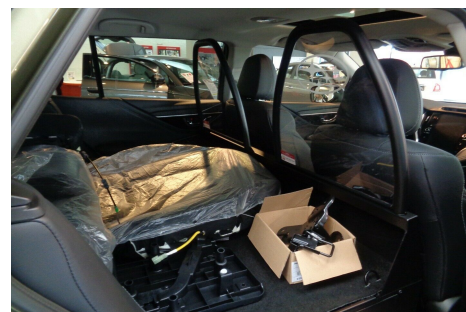

Subaru Outback · 2,5 · Limited L-tr. Van

Pris: 367.200,- inkl. moms

Type:	Varevogn -Moms
Modelår:	2022
1. indreg:	/
Kilometer:	km.
Brændstof:	Benzin
Farve:	Sortmetal
Antal døre:	5

..HURTIG LEVERING ! KORT VENTETID ! - Vi har 2022 LIMITED modeller på lager til hurtig levering - Kr 367.200 med moms (Kr 316.200 excl moms) + evt tillæg for metallak - FORHØR ved SUBARU salgschef Ole Schou-Jensen - tlf 2222 1717 LIMITED model: 2000 Kg påhængsvægt med bremses · 21 ·3 cm frihøjde · permanent symmetrisk 4-hjulstræk · 8 airbags · fuld led forlygter · kurvelys · fjernlysassistent · 2 zone klima · varme i rat · el-ruder · højdejust. forsæder · 3-trins sædevarme · regnsensor · udv. temp. måler · auto. nedbl. bakspejl · varme i forrude (nederst) · startspærre · kørecomputer · apple carplay · android auto · bluetooth · dab+ radio · træthedsregistrering · elektrisk parkeringsbremse · el betjent bagklap (hands-free) · adaptiv fartpilot · automatisk nødbremsesystem · 18" alufælge (mørke grå til LIMITED model) · mørktonede ruder i bag · nøglefri betjening · el-klapbare sidespejle m. varme · 8-"trins" CVT Gear m/ ratgearskifte (paddles) · Sort læder indtræk · foldbar tagræling · Navigation · RAB - Rear AutoBrake og MEGET MEGET MERE..... I Subaru Outback finder du det udstyr som du skal betale for hos de andre - her er det standard ! Rost til skyerne af motorpressen. Nu som gulpladebil til kvalitetsbevidste · danske bilejere. Med det revolutionerende EyeSight-sikkerhedssystem som standard og alle de klassiske Subaru-dyder som boxermotor og firehjulstræk. Subaru van kan monteres med crashtestet hundebur. Outback må trække op til 2.000 kg. og er derfor ideelle trækbil til båd · stor opbakning og hestetrailer. VARERUM: Bredde forrest 130 cm · Bredde mellem hjulkasser 110 cm · Bredde bagerst 110 cm · Total længde langs gulvet er 182 cm · Højde – bund til loft 82 cm · indbygget aflåseligt "våbenskab" · Tillæg for metallak - Kr.: 5654 ·00 (incl. moms) Tillæg i pris for extra varerums-adskillelse i højre side: Kr 2995.00 (incl moms) FOR INFORMATION: KONTAKT SUBARU SALGS AFDELINGEN PÅ TELEFON 2222 1717 ·