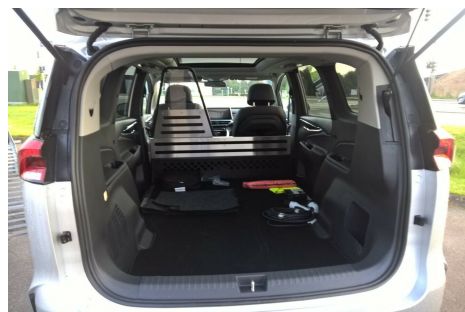

# Maxus Euniq5 · 52 · Van

**Pris: 3.499,- pr. md.  
ekskl. moms**

Type:	Varevogn +Moms
Modelår:	2021
1. indreg:	/
Kilometer:	km.
Brændstof:	El
Farve:	
Antal døre:	5

ER DIN FIRMA POLITIK GRØN ? · Maxus Euniq5 VAN sætter standarden med 52 ·5kW batteri og KUN Kr.: 370.00 halvårlig ejeravgift samt et varerum der kan rumme 2286 liter ! · MASSER AF STANDARD Udstyr:   Adaptiv fartpilot ·   Apple CarPlay ·   360graders kamera ·   LED for/ baglygter ·   El-betjent bagklap ·   Parkerings-sensorer for / bag ·   Panorama glas-tag ·   Premium læderkabine ·   12.3" touch screen med DAB+ & Bluetooth ·   Trådløs opladning af telefon ·   Klimaanlæg ·   Automatisk nødbremse ·   Rækkevidde: op til 260/356 km WLTP kombi/urban · Ladetid: 45 minutter (30-80%) DC-tilkobling - ca 8 timer med AC tilkobling (0-80%) - 32A · Mulighed for hurtigladning med CCS-standard ·   5år/ 100000 km nyvogns-garanti & 8 år/ 200000km batteri-garanti ·   HURTIG LEVERING ·   Mål varerum: længde: 198cm · bredde: 105cm · højde 110cm · højde-åbning bagklap: 91cm ·   Mulighed for påsætning af tagbøjler ·   LEASING TIL ERHVERV: 3.499 + moms / måned - Løbetid 60 måneder - 1. Leasing ydelse ved levering Kr. 40.000 + moms · FRI KM !! · Restværdi Kr.: 60.000 + moms MAXUS Herning / Silkeborg: Ole Winther Auto A/S - kontakt erhvers konsulent Ole Gram - TELEFON 2787 2510 - og@olewinther.dk