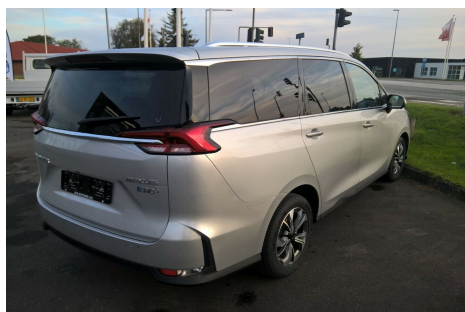

# Maxus Euniq5 · 52 · Van

**Pris: 3.499,- pr. md.  
ekskl. moms**

Type:	Varevogn +Moms
Modelår:	2021
1. indreg:	/
Kilometer:	km.
Brændstof:	El
Farve:	
Antal døre:	5

ER DIN FIRMA POLITIK GRØN ? · Maxus Euniq5 VAN sætter standarden med 52 ·5kW batteri og KUN Kr.: 370.00 halvårlig ejeravgift samt et varerum der kan rumme 2286 liter ! · MASSER AF STANDARD Udstyr:   Adaptiv fartpilot ·   Apple CarPlay ·   360graders kamera ·   LED for/ baglygter ·   El-betjent bagklap ·   Parkerings-sensorer for / bag ·   Panorama glas-tag ·   Premium læderkabine ·   12.3" touch screen med DAB+ & Bluetooth ·   Trådløs opladning af telefon ·   Klimaanlæg ·   Automatisk nødbremse ·   Rækkevidde: op til 260/356 km WLTP kombi/urban · Ladetid: 45 minutter (30-80%) DC-tilkobling - ca 8 timer med AC tilkobling (0-80%) - 32A · Mulighed for hurtigladning med CCS-standard ·   5år/ 100000 km nyvogns-garanti & 8 år/ 200000km batteri-garanti ·   HURTIG LEVERING ·   Mål varerum: længde: 198cm · bredde: 105cm · højde 110cm · højde-åbning bagklap: 91cm ·   Mulighed for påsætning af tagbøjler ·   LEASING TIL ERHVERV: 3.499 + moms / måned - Løbetid 60 måneder - 1. Leasing ydelse ved levering Kr. 40.000 + moms · FRI KM !! · Restværdi Kr.: 60.000 + moms MAXUS Herning / Silkeborg: Ole Winther Auto A/S - kontakt erhvers konsulent Ole Gram - TELEFON 2787 2510 - og@olewinther.dk

Motor	Ydelse	Transmission	Mål	Økonomi
Volume: 52	Effekt: 177 HK.	Forhjulstræk	Længde: 483 cm.	Tank: l.
Cylinder:	Moment: 310	Gear: Automatgear	Bredde: 183 cm.	Km/l: 47,8 l.
Antal ventiler:	Topfart: 160 ktm/t.		Højde: 178 cm	Ejeravgift:
	0-100 km/t.: sek.		Vægt: NaN kg.	DKK NaN
				Produktionsår:
				-