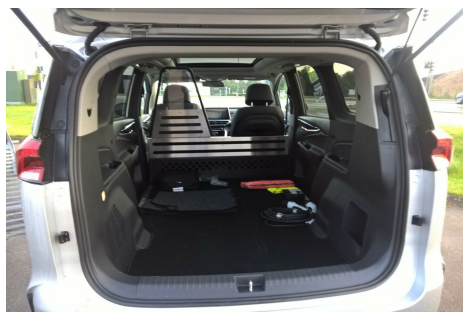

# Maxus Euniq5 · 52 · Van

**Pris: 3.499,- pr. md.  
ekskl. moms**

Type:	Varevogn +Moms
Modelår:	2021
1. indreg:	/
Kilometer:	km.
Brændstof:	El
Farve:	
Antal døre:	5

ER DIN FIRMA POLITIK GRØN ? · Maxus Euniq5 VAN sætter standarden med 52 ·5kW batteri og KUN Kr.: 370.00 halvårlig ejeravgift samt et varerum der kan rumme 2286 liter ! · MASSER AF STANDARD Udstyr:   Adaptiv fartpilot ·   Apple CarPlay ·   360graders kamera ·   LED for/ baglygter ·   El-betjent bagklap ·   Parkerings-sensorer for / bag ·   Panorama glas-tag ·   Premium læderkabine ·   12.3" touch screen med DAB+ & Bluetooth ·   Trådløs opladning af telefon ·   Klimaanlæg ·   Automatisk nødbremse ·   Rækkevidde: op til 260/356 km WLTP kombi/urban · Ladetid: 45 minutter (30-80%) DC-tilkobling - ca 8 timer med AC tilkobling (0-80%) - 32A · Mulighed for hurtigladning med CCS-standard ·   5år/ 100000 km nyvogns-garanti & 8 år/ 200000km batteri-garanti ·   HURTIG LEVERING ·   Mål varerum: længde: 198cm · bredde: 105cm · højde 110cm · højde-åbning bagklap: 91cm ·   Mulighed for påsætning af tagbøjler ·   LEASING TIL ERHVERV: 3.499 + moms / måned - Løbetid 60 måneder - 1. Leasing ydelse ved levering Kr. 40.000 + moms · FRI KM !! · Restværdi Kr.: 60.000 + moms MAXUS Herning / Silkeborg: Ole Winther Auto A/S - kontakt erhvers konsulent Ole Gram - TELEFON 2787 2510 - og@olewinther.dk